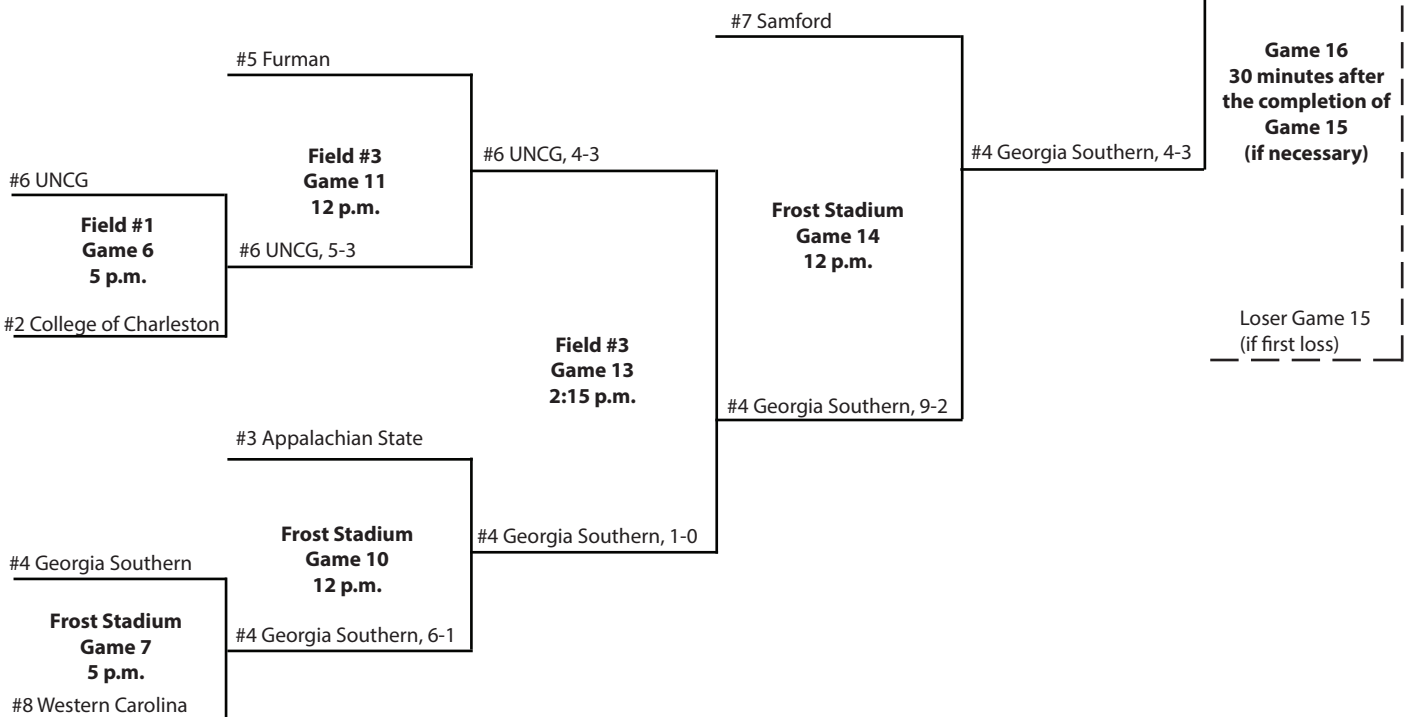

## Jim Frost Softball Complex • Chattanooga, Tenn.

**May 7**

**May 7**

**May 8**

**May 9**

**May 7**

**May 8**

**May 9**